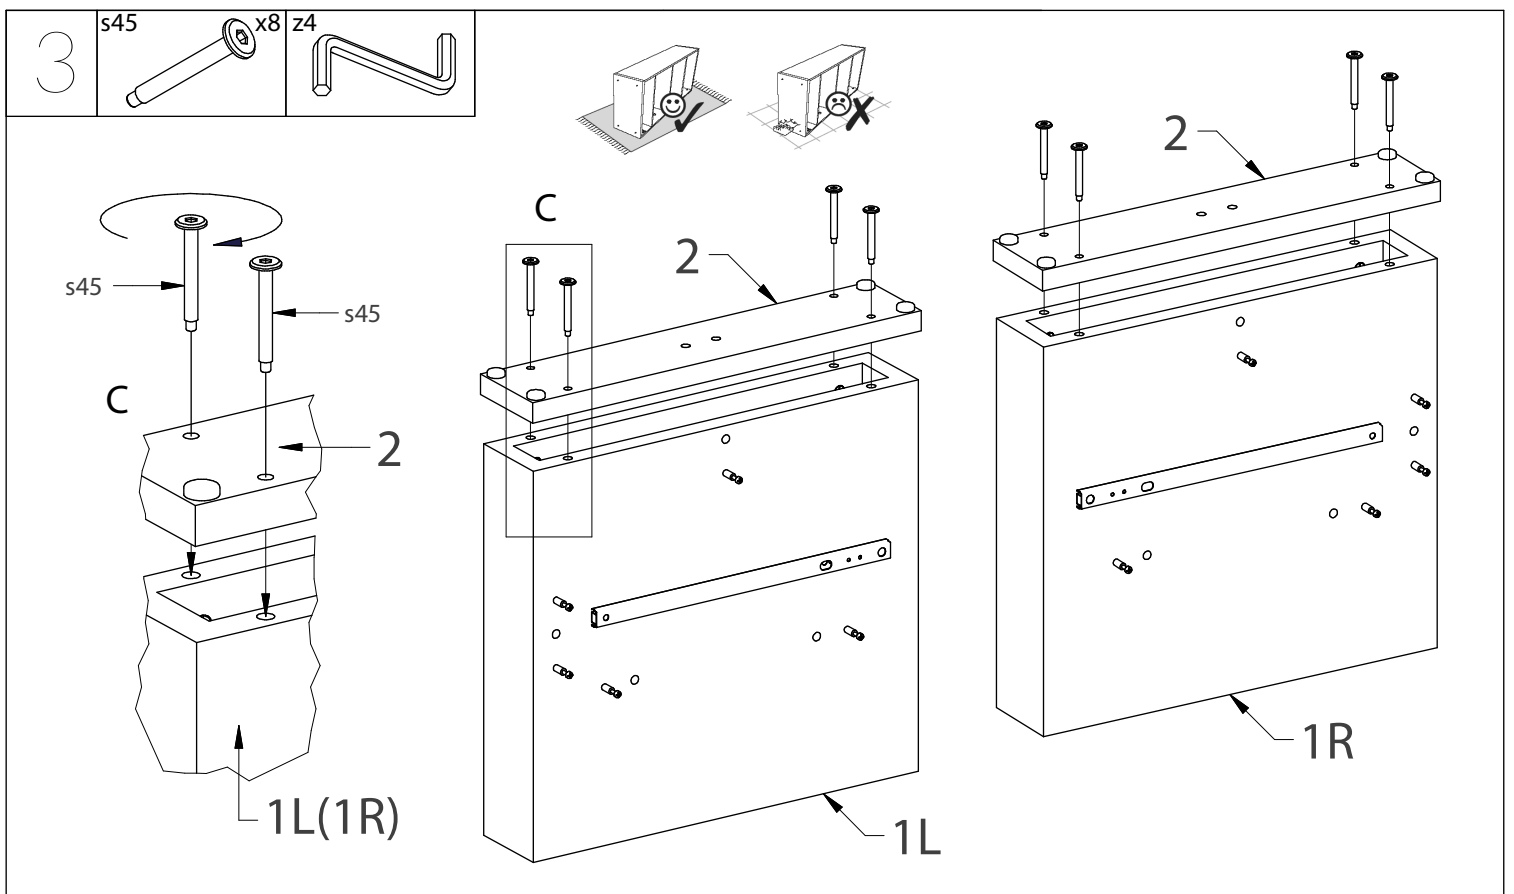

# HUBERTUS DESIGN

- |                                  |                              |
|----------------------------------|------------------------------|
| (D) Montageanleitung             | (GB) Assembly instructions   |
| (NL) Handleiding voor de montage | (PL) Instrukcja montażu      |
| (TR) Montaj talimatı             | (RU) Инструкция по монтажу   |
| (RO) Instrucțiunile asamblare    | (CZ) Montážní návod          |
| (IT) Istruzioni per il montaggio | (FR) Instructions de montage |
| (SK) Montážny návod              | (HU) Szerelési útmutató      |

# AVERSA LUX

01 - 09/2017

<b>ew5</b> 48szt.  Euro 5x13	<b>w14</b> 4szt.  Ø4x16	<b>nw</b> 8szt.  Ø10x13	<b>m</b> 13szt.  Ø15	<b>f</b> 4szt. 
<b>s12</b> 2szt.  M6x12	<b>s20</b> 2szt.  M6x20	<b>w12</b> 2szt.  M4x14	<b> </b> 6szt.  Ø8x30	<b> s</b> 8szt.  Ø7,5x30
<b>t</b> 13szt. 	<b>s35</b> 2szt.  M8x35	<b>zm</b> 4szt.  Ø17	<b>p</b> 2szt.  Ø20x10x6,3	<b>k40</b> 8szt.  Ø5x40
<b>s45</b> 8szt.  M6x45	<b>k50</b> 2szt.  Ø6,4x50	<b>zk</b> 8szt.  Ø9	<b>s</b> 8szt. 	<b>z3; z4; z5</b> 1szt.; 1szt.; 1szt. 