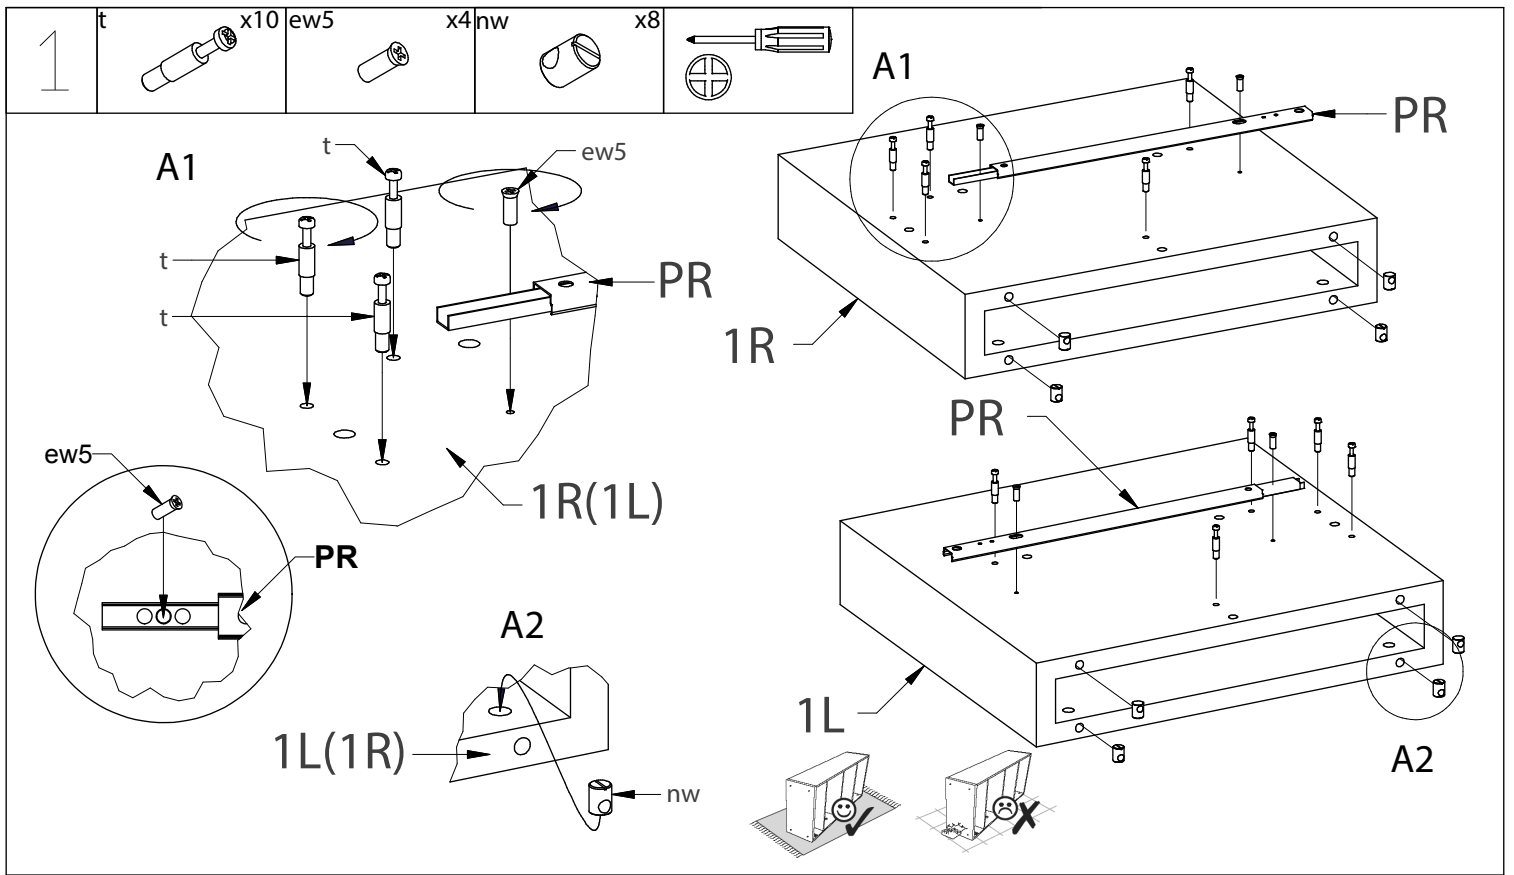

# HUBERTUS DESIGN

- |                                  |                              |
|----------------------------------|------------------------------|
| (D) Montageanleitung             | (GB) Assembly instructions   |
| (NL) Handleiding voor de montage | (PL) Instrukcja montażu      |
| (TR) Montaj talimatı             | (RU) Инструкция по монтажу   |
| (RO) Instrucțiunile asamblare    | (CZ) Montážní návod          |
| (IT) Istruzioni per il montaggio | (FR) Instructions de montage |
| (SK) Montážny návod              | (HU) Szerelési útmutató      |

# AVERSA LUX

01 - 09/2017

<b>ew5</b> 48szt.  Euro 5x13	<b>w14</b> 4szt.  Ø4x16	<b>nw</b> 8szt.  Ø10x13	<b>m</b> 13szt.  Ø15	<b>f</b> 4szt. 
<b>s12</b> 2szt.  M6x12	<b>s20</b> 2szt.  M6x20	<b>w12</b> 2szt.  M4x14	<b> </b> 6szt.  Ø8x30	<b> s</b> 8szt.  Ø7,5x30
<b>t</b> 13szt. 	<b>s35</b> 2szt.  M8x35	<b>zm</b> 4szt.  Ø17	<b>p</b> 2szt.  Ø20x10x6,3	<b>k40</b> 8szt.  Ø5x40
<b>s45</b> 8szt.  M6x45	<b>k50</b> 2szt.  Ø6,4x50	<b>zk</b> 8szt.  Ø9	<b>s</b> 8szt. 	<b>z3; z4; z5</b> 1szt.; 1szt.; 1szt. 