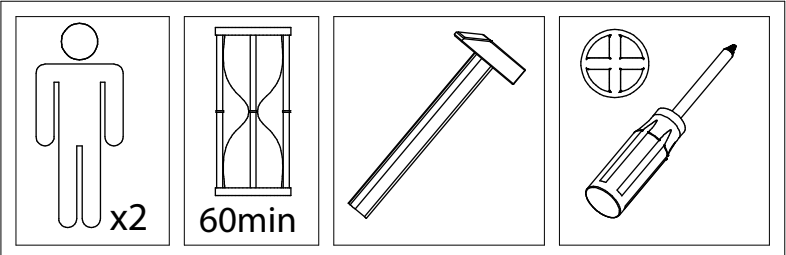

# HUBERTUS DESIGN

- |                                  |                              |
|----------------------------------|------------------------------|
| (D) Montageanleitung             | (GB) Assembly instructions   |
| (NL) Handleiding voor de montage | (PL) Instrukcja montażu      |
| (TR) Montaj talimatı             | (RU) Инструкция по монтажу   |
| (RO) Instrucțiunile asamblare    | (CZ) Montážní návod          |
| (IT) Istruzioni per il montaggio | (FR) Instructions de montage |
| (SK) Montážny návod              | (HU) Szerelési útmutató      |

# AVERSA LUX

01 - 09/2017

<b>ew5</b> 48szt.  Euro 5x13	<b>w14</b> 4szt.  Ø4x16	<b>nw</b> 8szt.  Ø10x13	<b>m</b> 13szt.  Ø15	<b>f</b> 4szt. 
<b>s12</b> 2szt.  M6x12	<b>s20</b> 2szt.  M6x20	<b>w12</b> 2szt.  M4x14	<b> </b> 6szt.  Ø8x30	<b> s</b> 8szt.  Ø7,5x30
<b>t</b> 13szt. 	<b>s35</b> 2szt.  M8x35	<b>zm</b> 4szt.  Ø17	<b>p</b> 2szt.  Ø20x10x6,3	<b>k40</b> 8szt.  Ø5x40
<b>s45</b> 8szt.  M6x45	<b>k50</b> 2szt.  Ø6,4x50	<b>zk</b> 8szt.  Ø9	<b>s</b> 8szt. 	<b>z3; z4; z5</b> 1szt.; 1szt.; 1szt. 