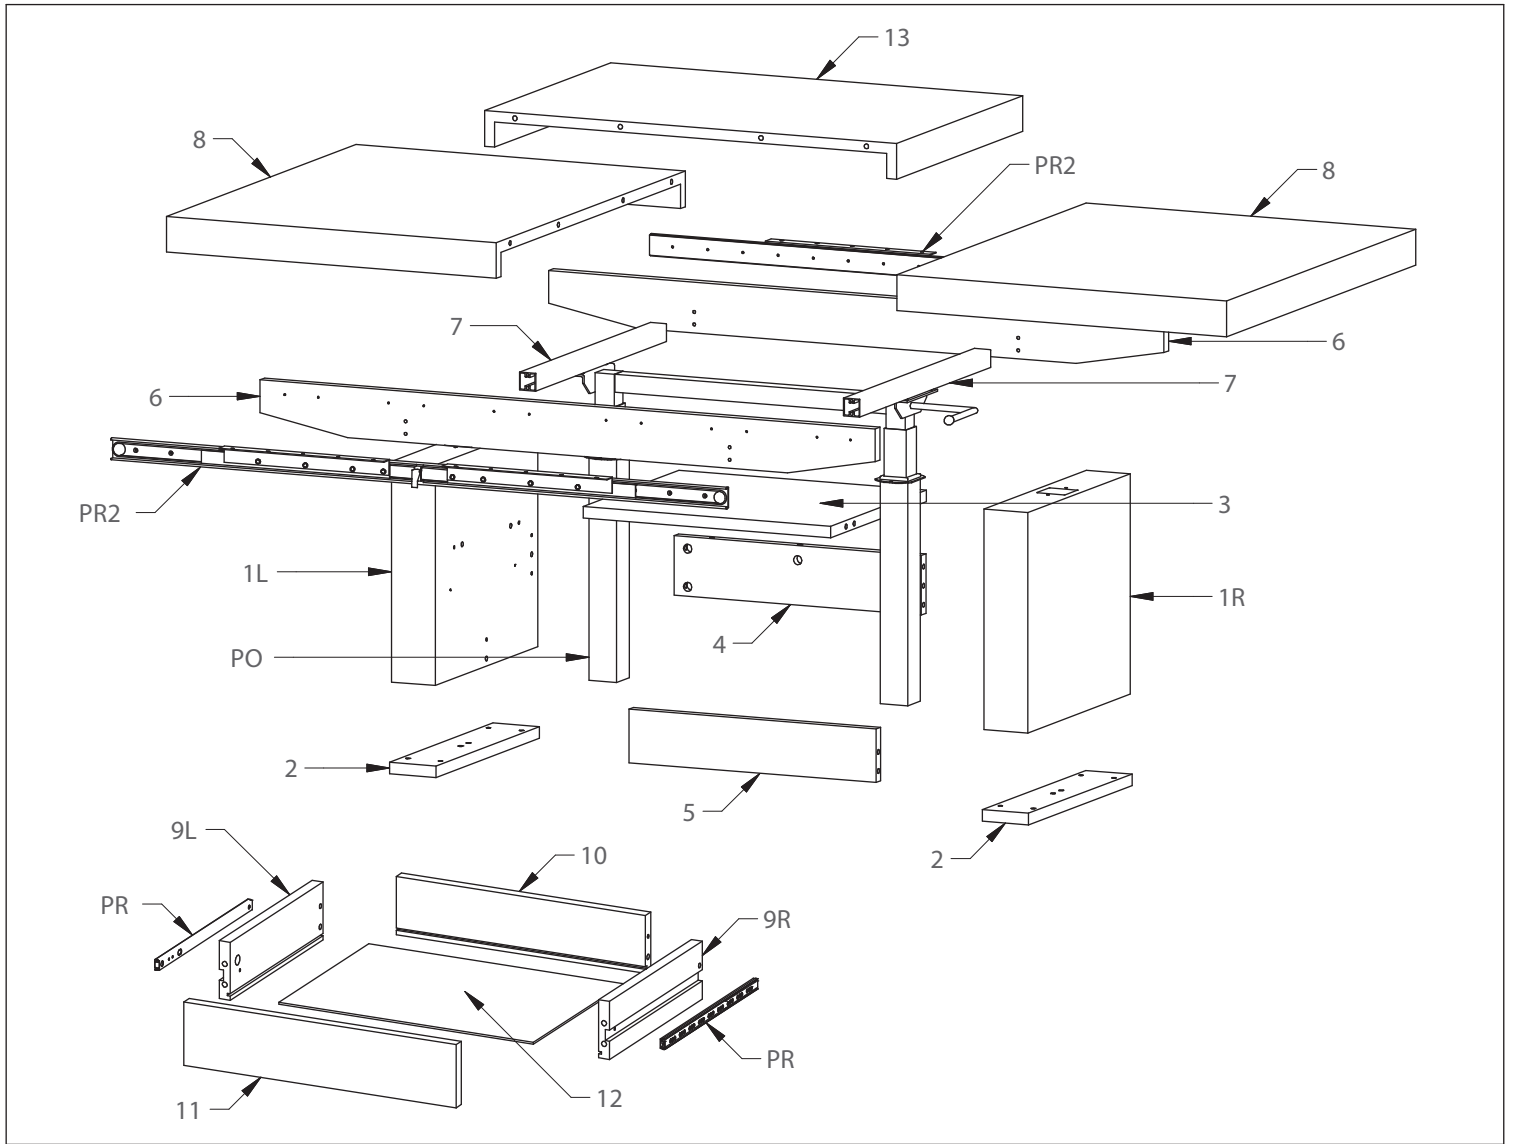

# HUBERTUS DESIGN

- |                                  |                              |
|----------------------------------|------------------------------|
| (D) Montageanleitung             | (GB) Assembly instructions   |
| (NL) Handleiding voor de montage | (PL) Instrukcja montażu      |
| (TR) Montaj talimatı             | (RU) Инструкция по монтажу   |
| (RO) Instrucțiunile asamblare    | (CZ) Montážní návod          |
| (IT) Istruzioni per il montaggio | (FR) Instructions de montage |
| (SK) Montážny návod              | (HU) Szerelési útmutató      |

# AVERSA LUX

01 - 09/2017

<b>ew5</b> 48szt.  Euro 5x13	<b>w14</b> 4szt.  Ø4x16	<b>nw</b> 8szt.  Ø10x13	<b>m</b> 13szt.  Ø15	<b>f</b> 4szt. 
<b>s12</b> 2szt.  M6x12	<b>s20</b> 2szt.  M6x20	<b>w12</b> 2szt.  M4x14	<b> </b> 6szt.  Ø8x30	<b> s</b> 8szt.  Ø7,5x30
<b>t</b> 13szt. 	<b>s35</b> 2szt.  M8x35	<b>zm</b> 4szt.  Ø17	<b>p</b> 2szt.  Ø20x10x6,3	<b>k40</b> 8szt.  Ø5x40
<b>s45</b> 8szt.  M6x45	<b>k50</b> 2szt.  Ø6,4x50	<b>zk</b> 8szt.  Ø9	<b>s</b> 8szt. 	<b>z3; z4; z5</b> 1szt.; 1szt.; 1szt. 

19

21

w12 x2

22

f x4 zm x2