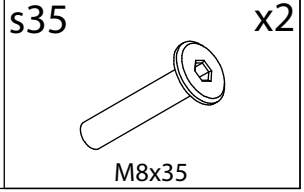

# HUBERTUS DESIGN

- |                                  |                              |
|----------------------------------|------------------------------|
| (D) Montageanleitung             | (GB) Assembly instructions   |
| (NL) Handleiding voor de montage | (PL) Instrukcja montażu      |
| (TR) Montaj talimatı             | (RU) Инструкция по монтажу   |
| (RO) Instrucțiunile asamblare    | (CZ) Montážní návod          |
| (IT) Istruzioni per il montaggio | (FR) Instructions de montage |
| (SK) Montážny návod              | (HU) Szerelési útmutató      |

# AVERSA LUX

01 - 09/2017

<b>ew5</b> 48szt.  Euro 5x13	<b>w14</b> 4szt.  Ø4x16	<b>nw</b> 8szt.  Ø10x13	<b>m</b> 13szt.  Ø15	<b>f</b> 4szt. 
<b>s12</b> 2szt.  M6x12	<b>s20</b> 2szt.  M6x20	<b>w12</b> 2szt.  M4x14	<b> </b> 6szt.  Ø8x30	<b> s</b> 8szt.  Ø7,5x30
<b>t</b> 13szt. 	<b>s35</b> 2szt.  M8x35	<b>zm</b> 4szt.  Ø17	<b>p</b> 2szt.  Ø20x10x6,3	<b>k40</b> 8szt.  Ø5x40
<b>s45</b> 8szt.  M6x45	<b>k50</b> 2szt.  Ø6,4x50	<b>zk</b> 8szt.  Ø9	<b>s</b> 8szt. 	<b>z3; z4; z5</b> 1szt.; 1szt.; 1szt. 

x2

12

k40	x8 zk	x8 zk	z3
-----	-------	-------	----

13

ew5	x20	
-----	-----	--

- 14
- s12
  - x2 s20
  - x2 p
  - x2 z4

- 15
- m
  - x2
  - x2

- 16
- x2