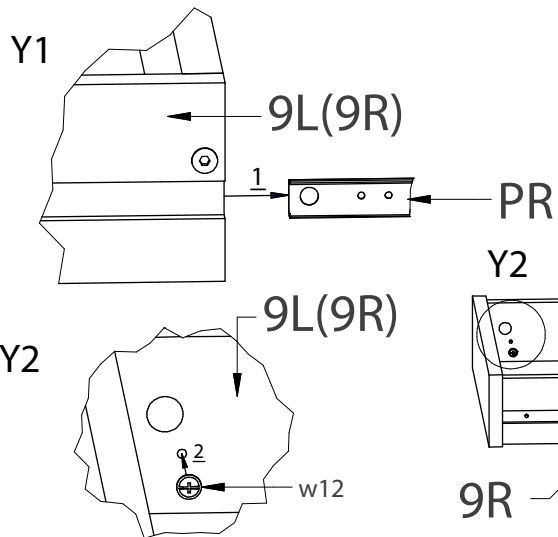

# HUBERTUS DESIGN

- |                                  |                              |
|----------------------------------|------------------------------|
| (D) Montageanleitung             | (GB) Assembly instructions   |
| (NL) Handleiding voor de montage | (PL) Instrukcja montażu      |
| (TR) Montaj talimatı             | (RU) Инструкция по монтажу   |
| (RO) Instrucțiunile asamblare    | (CZ) Montážní návod          |
| (IT) Istruzioni per il montaggio | (FR) Instructions de montage |
| (SK) Montážny návod              | (HU) Szerelési útmutató      |

# AVERSA LUX

01 - 09/2017

<b>ew5</b> 48szt.  Euro 5x13	<b>w14</b> 4szt.  Ø4x16	<b>nw</b> 8szt.  Ø10x13	<b>m</b> 13szt.  Ø15	<b>f</b> 4szt. 
<b>s12</b> 2szt.  M6x12	<b>s20</b> 2szt.  M6x20	<b>w12</b> 2szt.  M4x14	<b> </b> 6szt.  Ø8x30	<b> s</b> 8szt.  Ø7,5x30
<b>t</b> 13szt. 	<b>s35</b> 2szt.  M8x35	<b>zm</b> 4szt.  Ø17	<b>p</b> 2szt.  Ø20x10x6,3	<b>k40</b> 8szt.  Ø5x40
<b>s45</b> 8szt.  M6x45	<b>k50</b> 2szt.  Ø6,4x50	<b>zk</b> 8szt.  Ø9	<b>s</b> 8szt. 	<b>z3; z4; z5</b> 1szt.; 1szt.; 1szt. 

x2

12

k40	x8 zk	x8 zk	z3
-----	-------	-------	----

13

ew5	x20	
-----	-----	--

- 14
- s12
  - x2 s20
  - x2 p
  - x2 z4

- 15
- m
  - x2
  - x2

- 16
- x2

19

21

w12 x2

22

f x4 zm x2