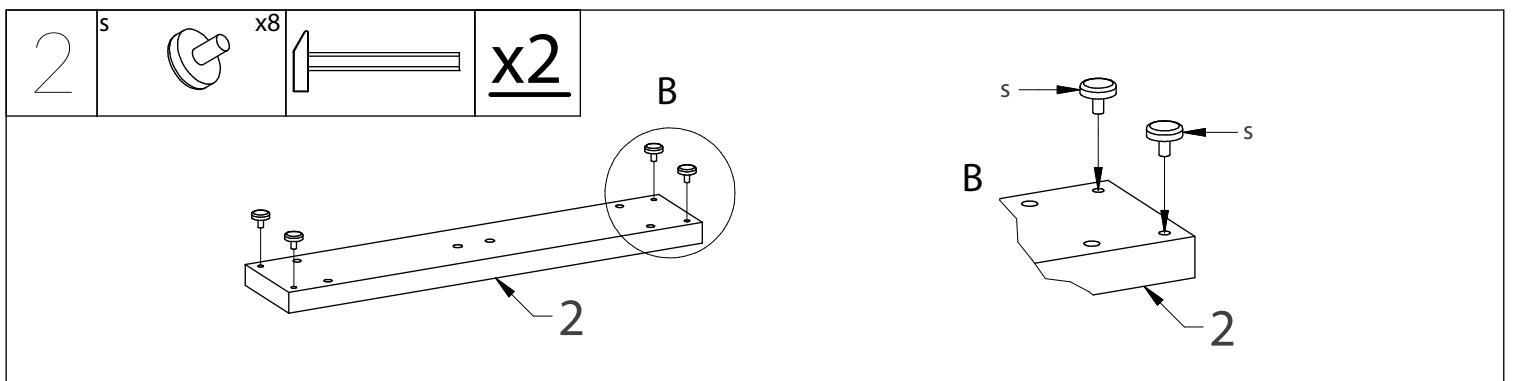

# HUBERTUS DESIGN

- |                                  |                              |
|----------------------------------|------------------------------|
| (D) Montageanleitung             | (GB) Assembly instructions   |
| (NL) Handleiding voor de montage | (PL) Instrukcja montażu      |
| (TR) Montaj talimatı             | (RU) Инструкция по монтажу   |
| (RO) Instrucțiunile asamblare    | (CZ) Montážní návod          |
| (IT) Istruzioni per il montaggio | (FR) Instructions de montage |
| (SK) Montážny návod              | (HU) Szerelési útmutató      |

# AVERSA LUX

01 - 09/2017

<b>ew5</b> 48szt.  Euro 5x13	<b>w14</b> 4szt.  Ø4x16	<b>nw</b> 8szt.  Ø10x13	<b>m</b> 13szt.  Ø15	<b>f</b> 4szt. 
<b>s12</b> 2szt.  M6x12	<b>s20</b> 2szt.  M6x20	<b>w12</b> 2szt.  M4x14	<b> </b> 6szt.  Ø8x30	<b> s</b> 8szt.  Ø7,5x30
<b>t</b> 13szt. 	<b>s35</b> 2szt.  M8x35	<b>zm</b> 4szt.  Ø17	<b>p</b> 2szt.  Ø20x10x6,3	<b>k40</b> 8szt.  Ø5x40
<b>s45</b> 8szt.  M6x45	<b>k50</b> 2szt.  Ø6,4x50	<b>zk</b> 8szt.  Ø9	<b>s</b> 8szt. 	<b>z3; z4; z5</b> 1szt.; 1szt.; 1szt. 