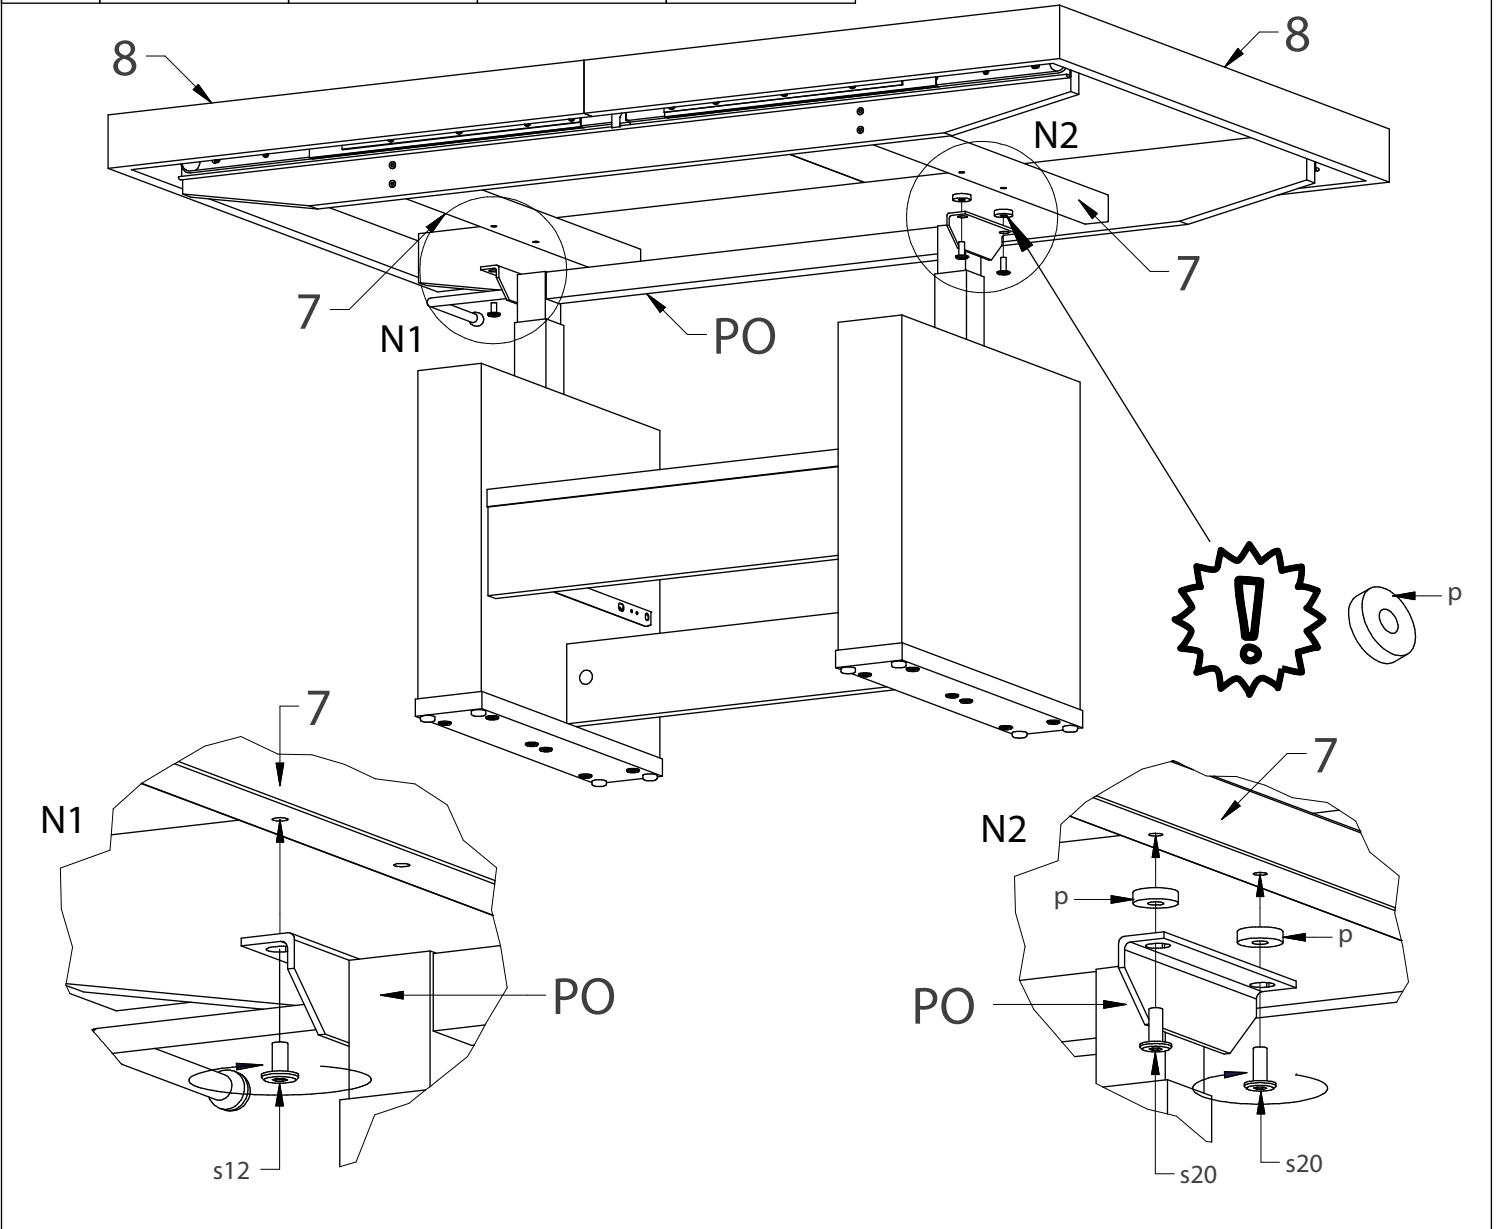

# AVERSA LUX

01 - 09/2017

<b>ew5</b> 48szt.  Euro 5x13	<b>w14</b> 4szt.  Ø4x16	<b>nw</b> 8szt.  Ø10x13	<b>m</b> 13szt.  Ø15	<b>f</b> 4szt. 
<b>s12</b> 2szt.  M6x12	<b>s20</b> 2szt.  M6x20	<b>w12</b> 2szt.  M4x14	<b> </b> 6szt.  Ø8x30	<b> s</b> 8szt.  Ø7,5x30
<b>t</b> 13szt. 	<b>s35</b> 2szt.  M8x35	<b>zm</b> 4szt.  Ø17	<b>p</b> 2szt.  Ø20x10x6,3	<b>k40</b> 8szt.  Ø5x40
<b>s45</b> 8szt.  M6x45	<b>k50</b> 2szt.  Ø6,4x50	<b>zk</b> 8szt.  Ø9	<b>s</b> 8szt. 	<b>z3; z4; z5</b> 1szt.; 1szt.; 1szt. 

x2

12

k40	x8 zk	x8 zk	z3
-----	-------	-------	----

13

ew5	x20	
-----	-----	--

- 14
- s12
  - x2 s20
  - x2 p
  - x2 z4

- 15
- m
  - x2
  - x2

- 16
- x2