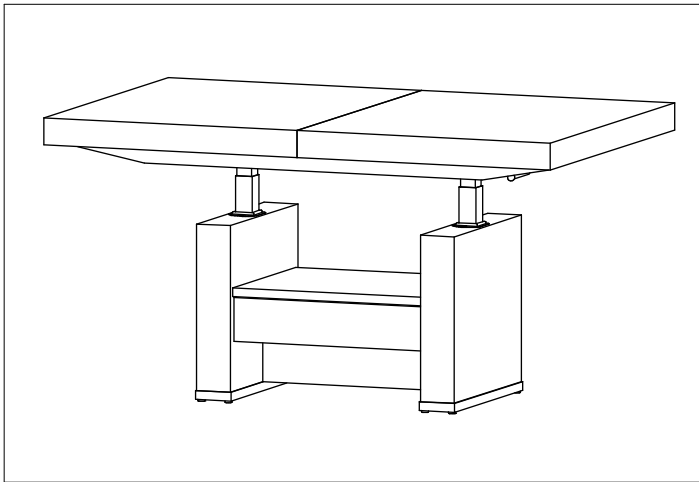

# HUBERTUS DESIGN

- |                                  |                              |
|----------------------------------|------------------------------|
| (D) Montageanleitung             | (GB) Assembly instructions   |
| (NL) Handleiding voor de montage | (PL) Instrukcja montażu      |
| (TR) Montaj talimatı             | (RU) Инструкция по монтажу   |
| (RO) Instrucțiunile asamblare    | (CZ) Montážní návod          |
| (IT) Istruzioni per il montaggio | (FR) Instructions de montage |
| (SK) Montážny návod              | (HU) Szerelési útmutató      |

# AVERSA LUX

01 - 09/2017

<b>ew5</b> 48szt.  Euro 5x13	<b>w14</b> 4szt.  Ø4x16	<b>nw</b> 8szt.  Ø10x13	<b>m</b> 13szt.  Ø15	<b>f</b> 4szt. 
<b>s12</b> 2szt.  M6x12	<b>s20</b> 2szt.  M6x20	<b>w12</b> 2szt.  M4x14	<b> </b> 6szt.  Ø8x30	<b> s</b> 8szt.  Ø7,5x30
<b>t</b> 13szt. 	<b>s35</b> 2szt.  M8x35	<b>zm</b> 4szt.  Ø17	<b>p</b> 2szt.  Ø20x10x6,3	<b>k40</b> 8szt.  Ø5x40
<b>s45</b> 8szt.  M6x45	<b>k50</b> 2szt.  Ø6,4x50	<b>zk</b> 8szt.  Ø9	<b>s</b> 8szt. 	<b>z3; z4; z5</b> 1szt.; 1szt.; 1szt. 