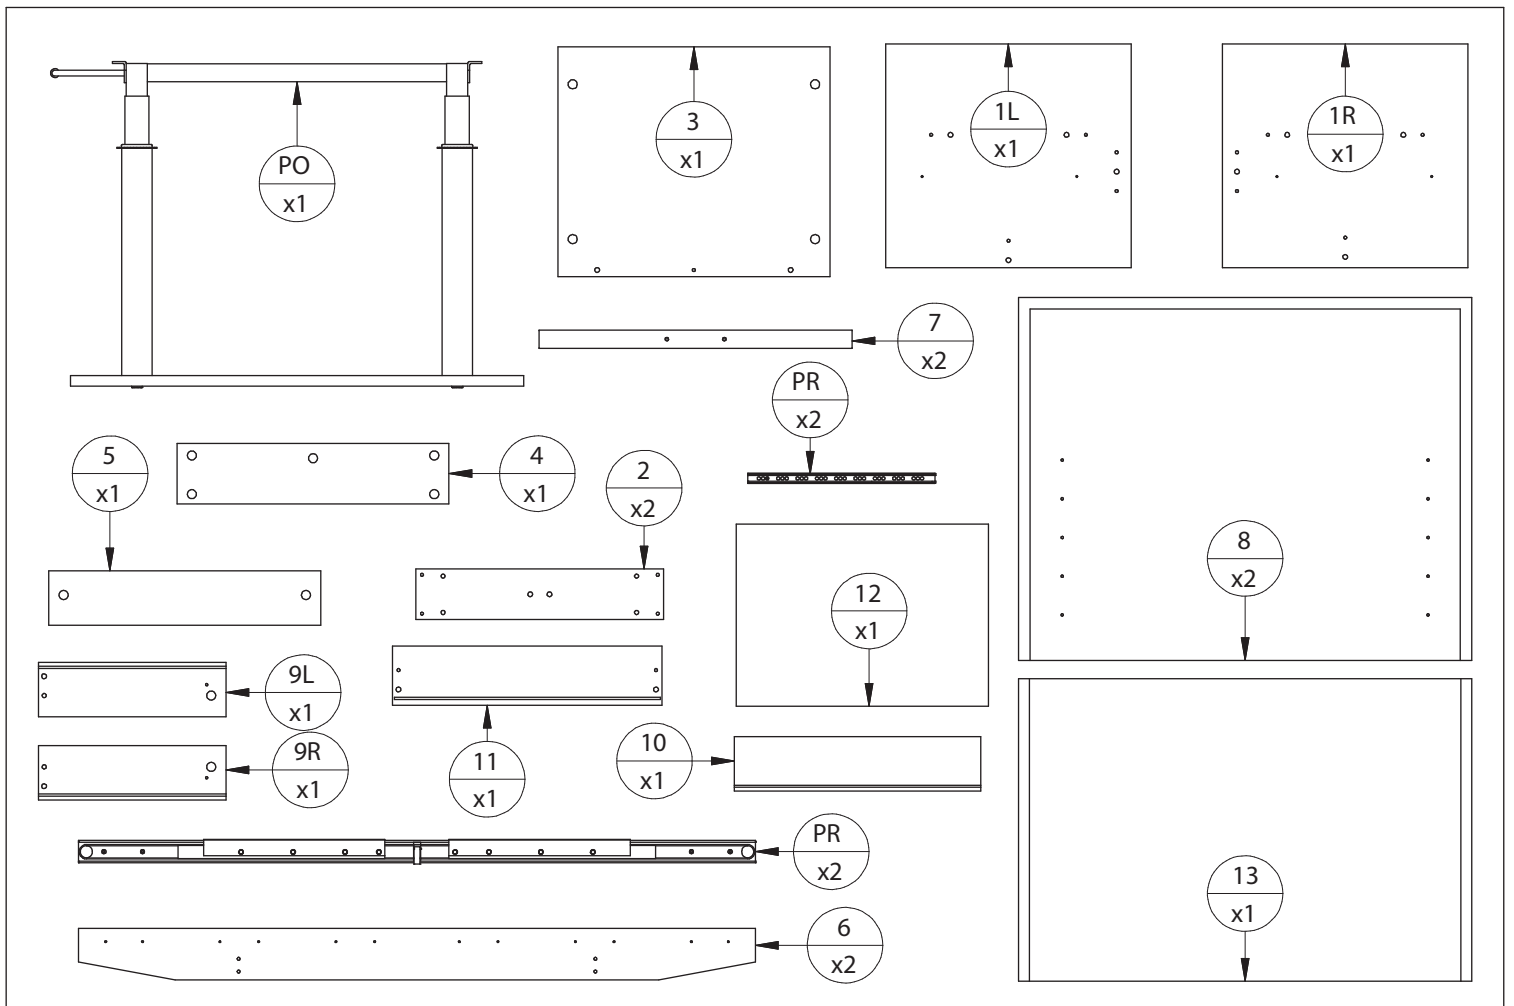

# HUBERTUS DESIGN

- |                                  |                              |
|----------------------------------|------------------------------|
| (D) Montageanleitung             | (GB) Assembly instructions   |
| (NL) Handleiding voor de montage | (PL) Instrukcja montażu      |
| (TR) Montaj talimatı             | (RU) Инструкция по монтажу   |
| (RO) Instrucțiunile asamblare    | (CZ) Montážní návod          |
| (IT) Istruzioni per il montaggio | (FR) Instructions de montage |
| (SK) Montážny návod              | (HU) Szerelési útmutató      |

# AVERSA LUX

01 - 09/2017

<b>ew5</b> 48szt.  Euro 5x13	<b>w14</b> 4szt.  Ø4x16	<b>nw</b> 8szt.  Ø10x13	<b>m</b> 13szt.  Ø15	<b>f</b> 4szt. 
<b>s12</b> 2szt.  M6x12	<b>s20</b> 2szt.  M6x20	<b>w12</b> 2szt.  M4x14	<b> </b> 6szt.  Ø8x30	<b> s</b> 8szt.  Ø7,5x30
<b>t</b> 13szt. 	<b>s35</b> 2szt.  M8x35	<b>zm</b> 4szt.  Ø17	<b>p</b> 2szt.  Ø20x10x6,3	<b>k40</b> 8szt.  Ø5x40
<b>s45</b> 8szt.  M6x45	<b>k50</b> 2szt.  Ø6,4x50	<b>zk</b> 8szt.  Ø9	<b>s</b> 8szt. 	<b>z3; z4; z5</b> 1szt.; 1szt.; 1szt. 

x2

12

k40	x8 zk	x8 zk	z3
-----	-------	-------	----

13

ew5	x20	
-----	-----	--

- 14
- s12
  - x2 s20
  - x2 p
  - x2 z4

- 15
- m
  - x2
  - x2

- 16
- x2

19

21

w12 x2

22

f x4 zm x2